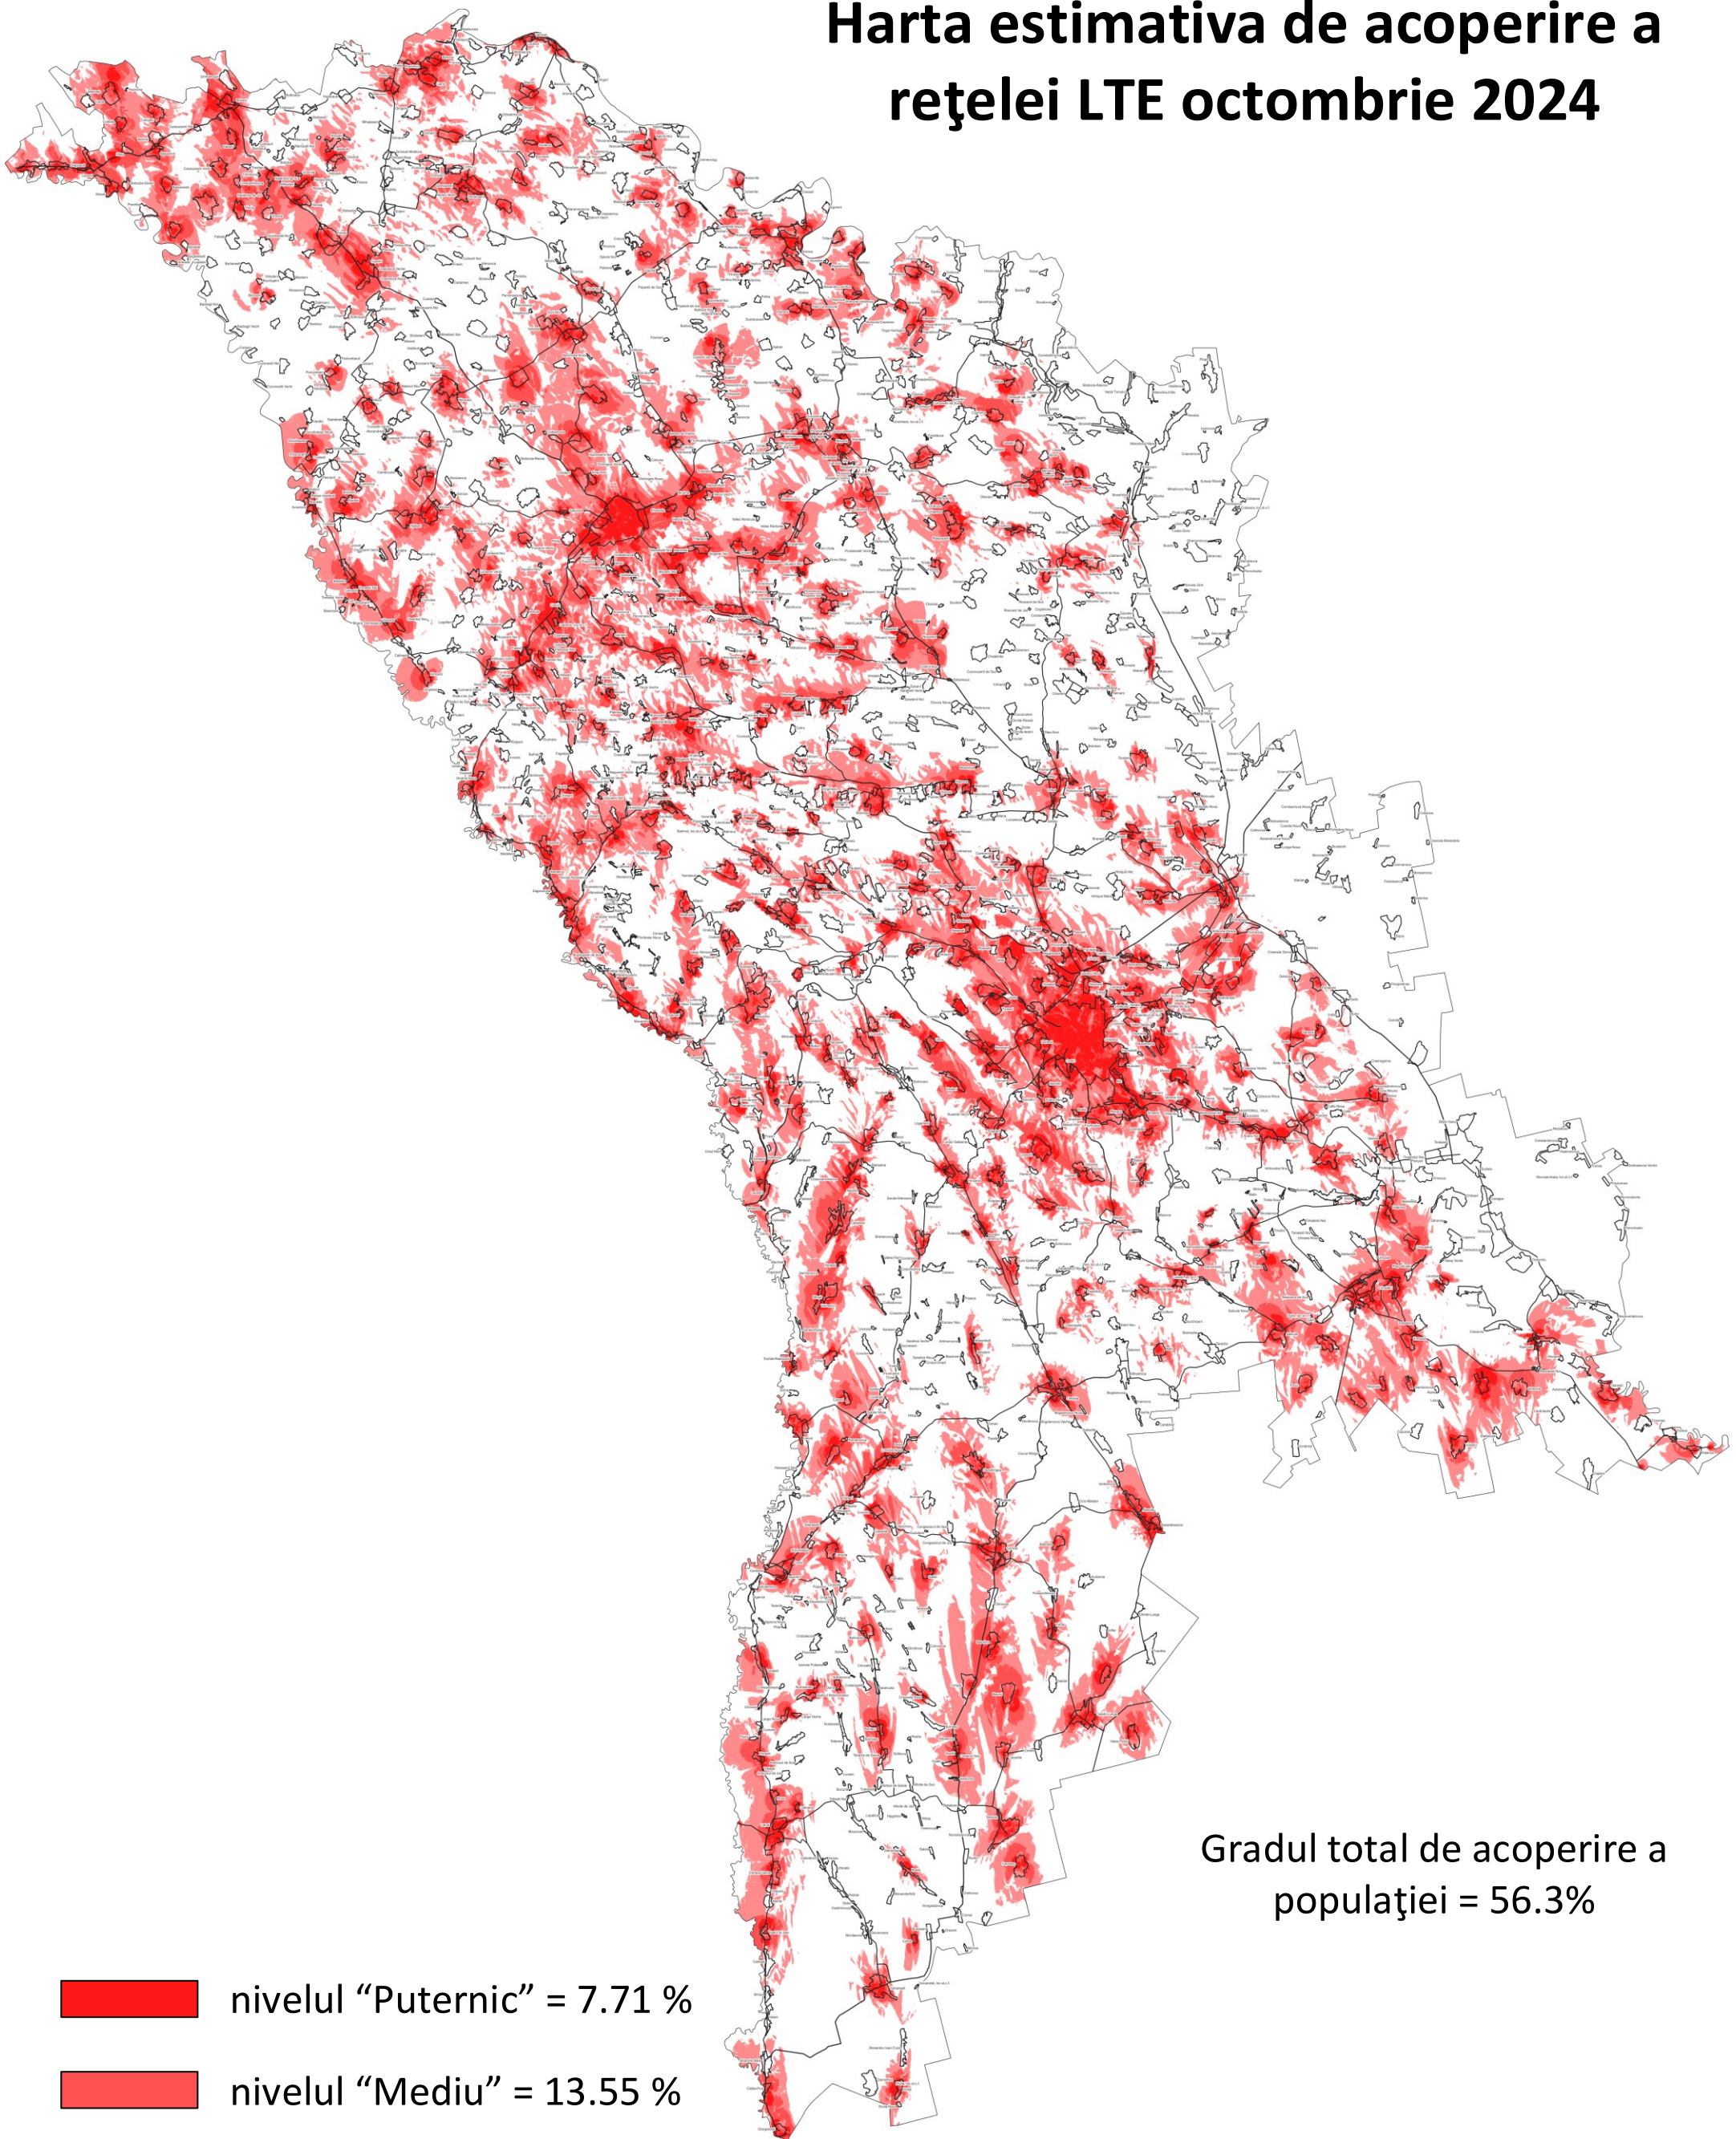

Harta estimativa de acoperire a rețelei UMTS octombrie 2024

 nivelul "Puternic" = 69.54 %

 nivelul "Mediu" = 28.56 %

 nivelul "Slab" = 1.72 %

 nivelul "Insuficient" = 0.18 %

Harta estimativa de acoperire a rețelei LTE octombrie 2024

Gradul total de acoperire a populației = 56.3%

-  nivelul "Puternic" = 7.71 %
-  nivelul "Mediu" = 13.55 %
-  nivelul "Slab" = 24.8 %
-  nivelul "Insuficient" = 53.94 %