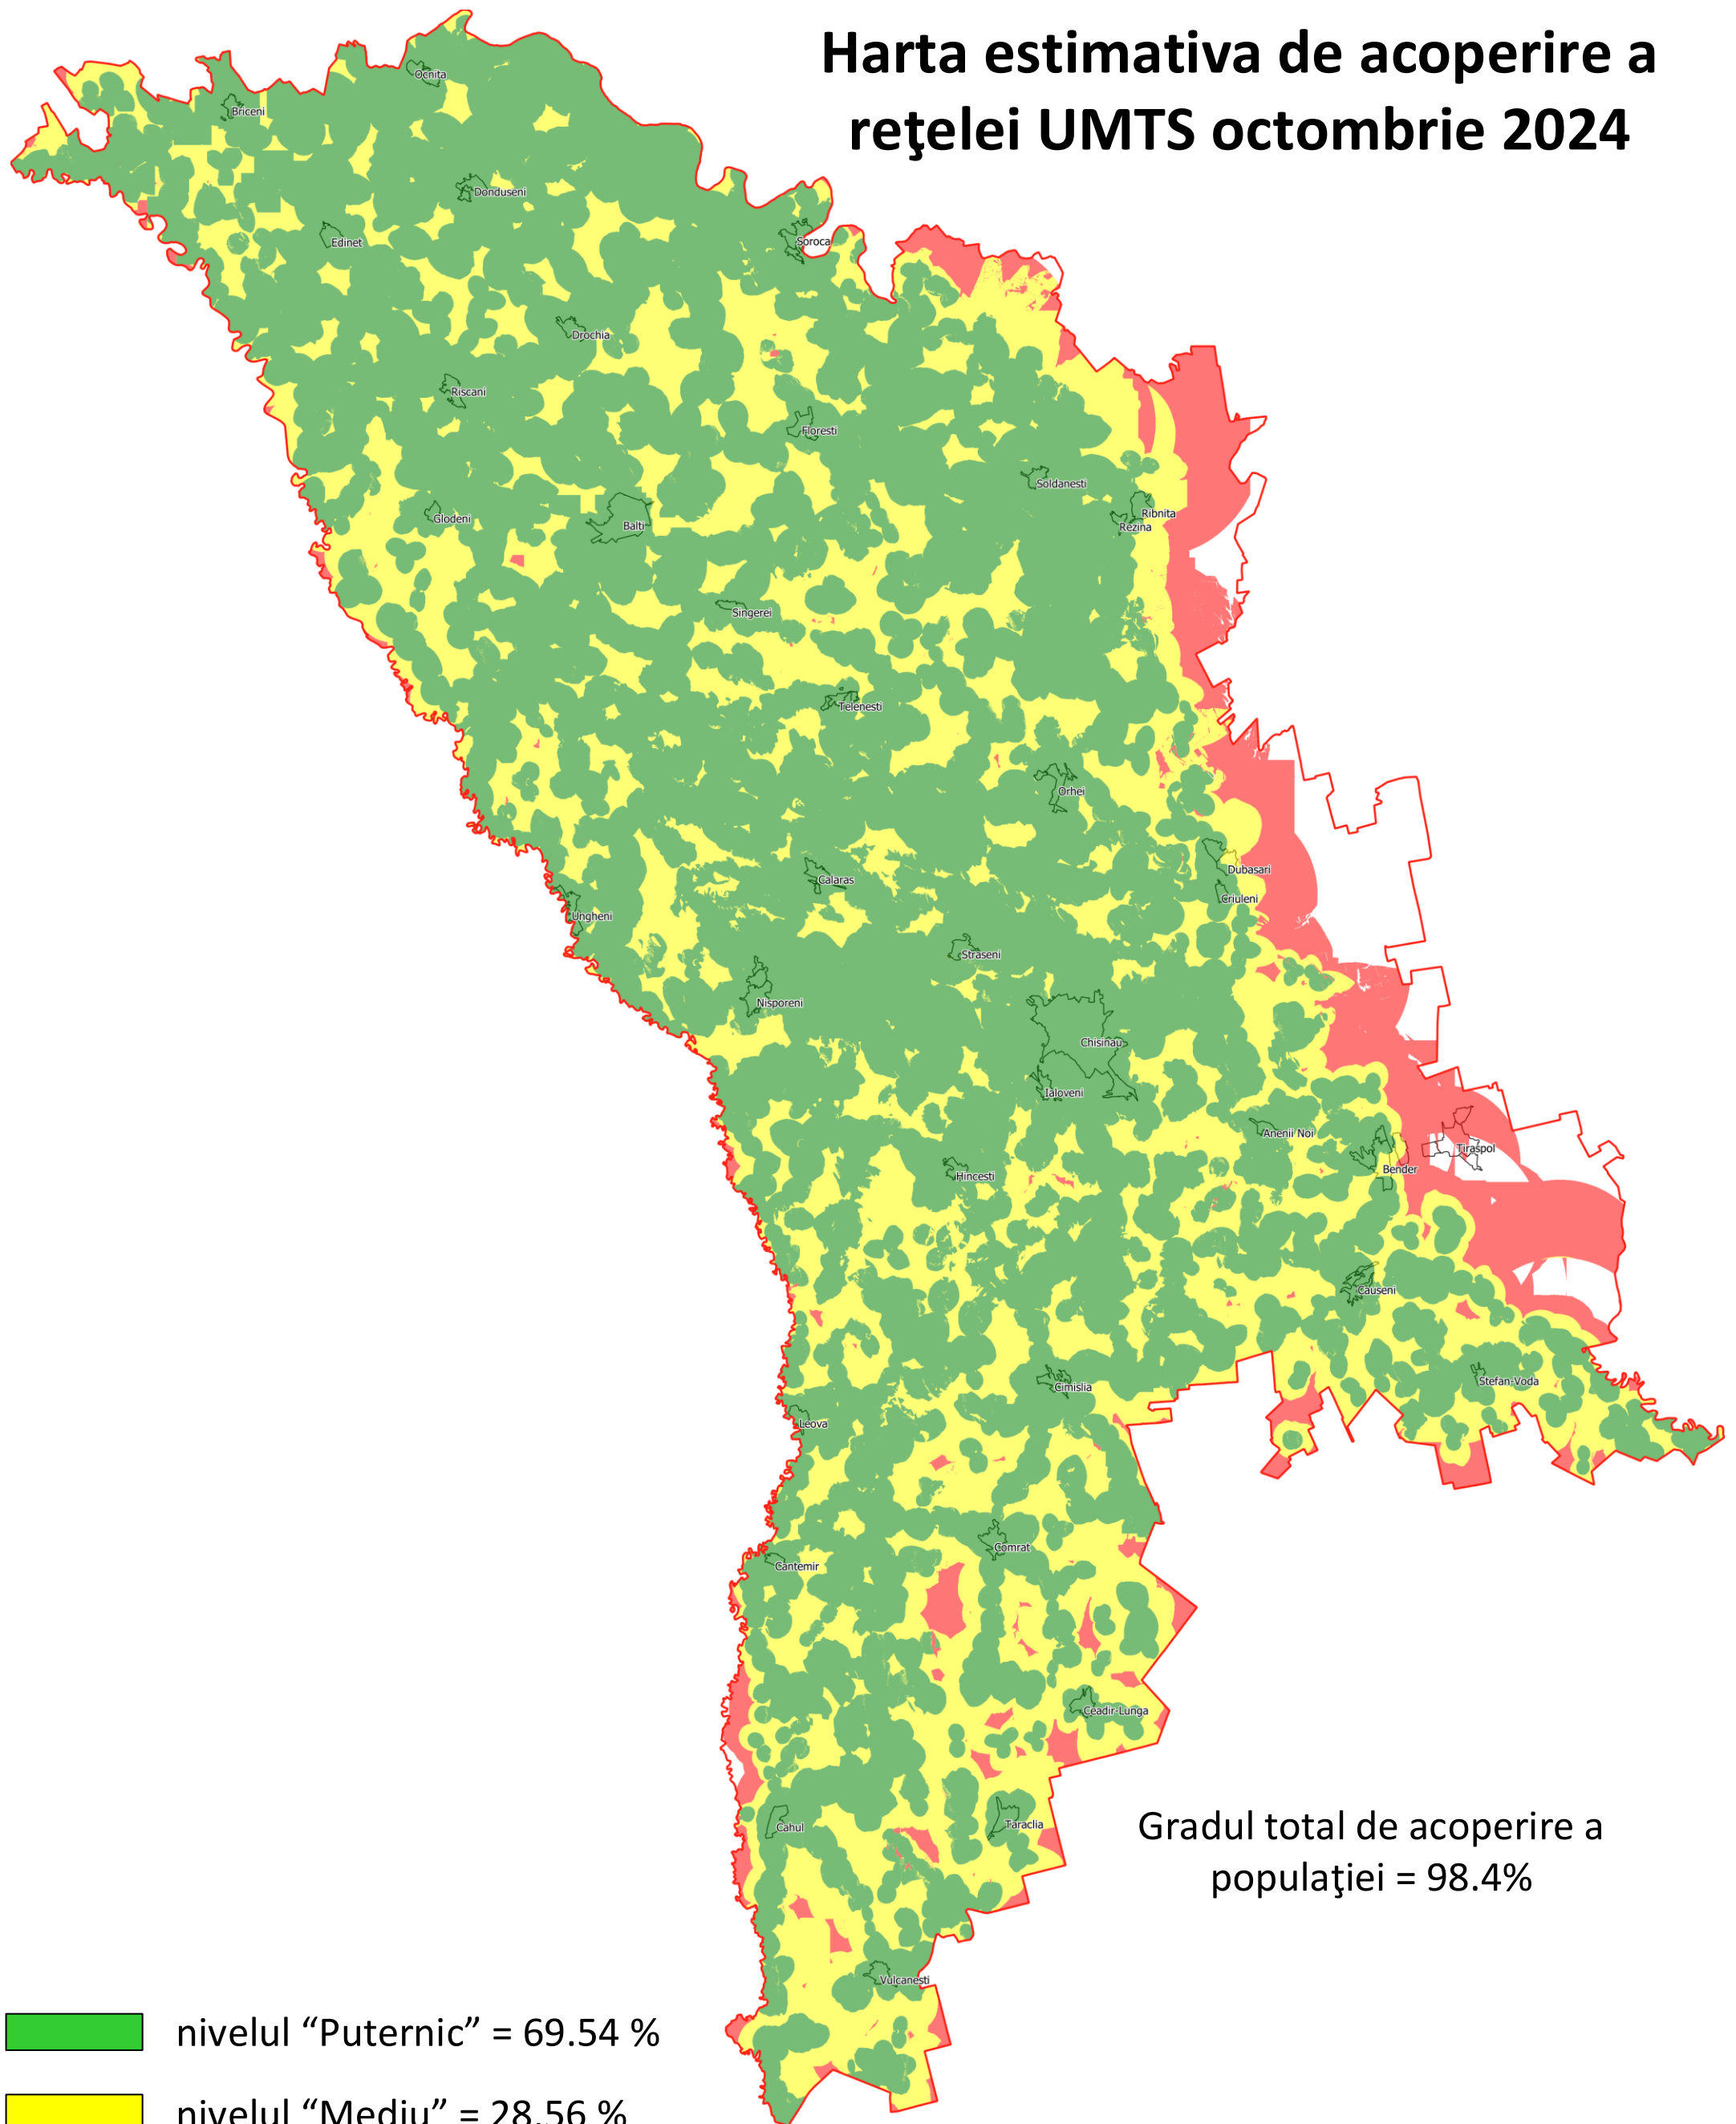

Harta estimativa de acoperire a rețelei UMTS octombrie 2024

 nivelul "Puternic" = 69.54 %

 nivelul "Mediu" = 28.56 %

 nivelul "Slab" = 1.72 %

 nivelul "Insuficient" = 0.18 %

Harta estimativa de acoperire a rețelei LTE octombrie 2024

Gradul total de acoperire a populației = 56.3%

-  nivelul "Puternic" = 7.71 %
-  nivelul "Mediu" = 13.55 %
-  nivelul "Slab" = 24.8 %
-  nivelul "Insuficient" = 53.94 %